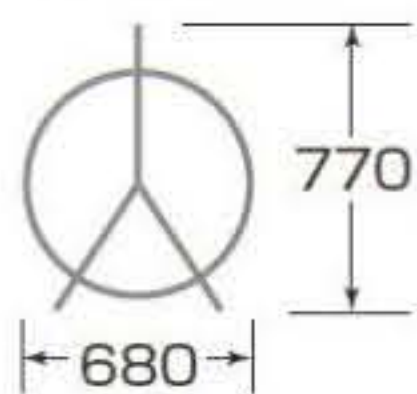

### 電力・通信ケーブルの地中化工事に威力を発揮

グラスファイバーをAAS樹脂で被覆しているため  
万が一折れてもケガをする危険性が少ない

- 強く、軽く、伸びない(切断伸度 約3%)
- 使用温度範囲が広い(-20℃~+60℃)
- AAS樹脂被覆

(50・100・150m用リール)  
φ 6.5mm

(100m用リール)  
φ 9mm・φ 11mm

(200・300m用リール)  
φ 9mm・φ 11mm

(200・300m用リール)  
φ 14mm

検尺機装着例

品番	線径	長さ	質量	曲げ剛性
E-4101R	φ4.5mm	30m	2.9kg	—
E-4102R		50m	3.7kg	
E-4121R	φ6.5mm	50m	7.7kg	9.8×10 <sup>5</sup> N・mm <sup>2</sup> (100×10 <sup>3</sup> kg・mm <sup>2</sup> ) 以上
E-4122R		100m	10kg	
E-4123R		150m	13kg	
E-4131R	φ9mm	100m	28kg	29.4×10 <sup>5</sup> N・mm <sup>2</sup> (300×10 <sup>3</sup> kg・mm <sup>2</sup> ) 以上
E-4132R		200m	54kg	
E-4133R		300m	64kg	
E-4141R	φ11mm	100m	32kg	68.6×10 <sup>5</sup> N・mm <sup>2</sup> (700×10 <sup>3</sup> kg・mm <sup>2</sup> ) 以上
E-4142R		200m	63kg	
E-4142RM		200m	63.5kg	
E-4143R		300m	78kg	
E-4143RM		300m	78.5kg	
E-4152R	φ14mm	200m	100kg	195×10 <sup>5</sup> N・mm <sup>2</sup> (1,990×10 <sup>3</sup> kg・mm <sup>2</sup> ) 以上
E-4152RM		200m	100.5kg	
E-4153R		300m	125kg	
E-4153RM		300m	125.5kg	