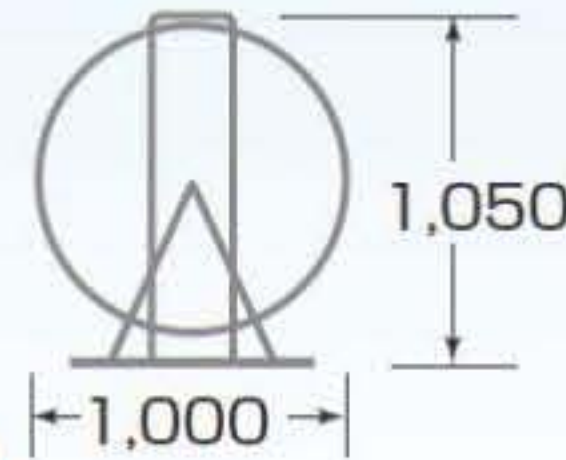

### 電力・通信ケーブルの地中化工事に威力を発揮

グラスファイバーをAAS樹脂で被覆しているため  
万が一折れてもケガをする危険性が少ない

- 強く、軽く、伸びない(切断伸度 約3%)
- 使用温度範囲が広い(-20℃~+60℃)
- AAS樹脂被覆

(50・100・150m用リール)  
φ 6.5mm

(100m用リール)  
φ 9mm・φ 11mm

(200・300m用リール)  
φ 9mm・φ 11mm

(200・300m用リール)  
φ 14mm

検尺機装着例

品番	線径	長さ	質量	曲げ剛性
E-4101R	φ4.5mm	30m	2.9kg	—
E-4102R		50m	3.7kg	
E-4121R	φ6.5mm	50m	7.7kg	9.8×10 <sup>5</sup> N・mm <sup>2</sup> (100×10 <sup>3</sup> kg・mm <sup>2</sup> ) 以上
E-4122R		100m	10kg	
E-4123R		150m	13kg	
E-4131R	φ9mm	100m	28kg	29.4×10 <sup>5</sup> N・mm <sup>2</sup> (300×10 <sup>3</sup> kg・mm <sup>2</sup> ) 以上
E-4132R		200m	54kg	
E-4133R		300m	64kg	
E-4141R	φ11mm	100m	32kg	68.6×10 <sup>5</sup> N・mm <sup>2</sup> (700×10 <sup>3</sup> kg・mm <sup>2</sup> ) 以上
E-4142R		200m	63kg	
E-4142RM		200m	63.5kg	
E-4143R		300m	78kg	
E-4143RM		300m	78.5kg	
E-4152R	φ14mm	200m	100kg	195×10 <sup>5</sup> N・mm <sup>2</sup> (1,990×10 <sup>3</sup> kg・mm <sup>2</sup> ) 以上
E-4152RM		200m	100.5kg	
E-4153R		300m	125kg	
E-4153RM		300m	125.5kg	