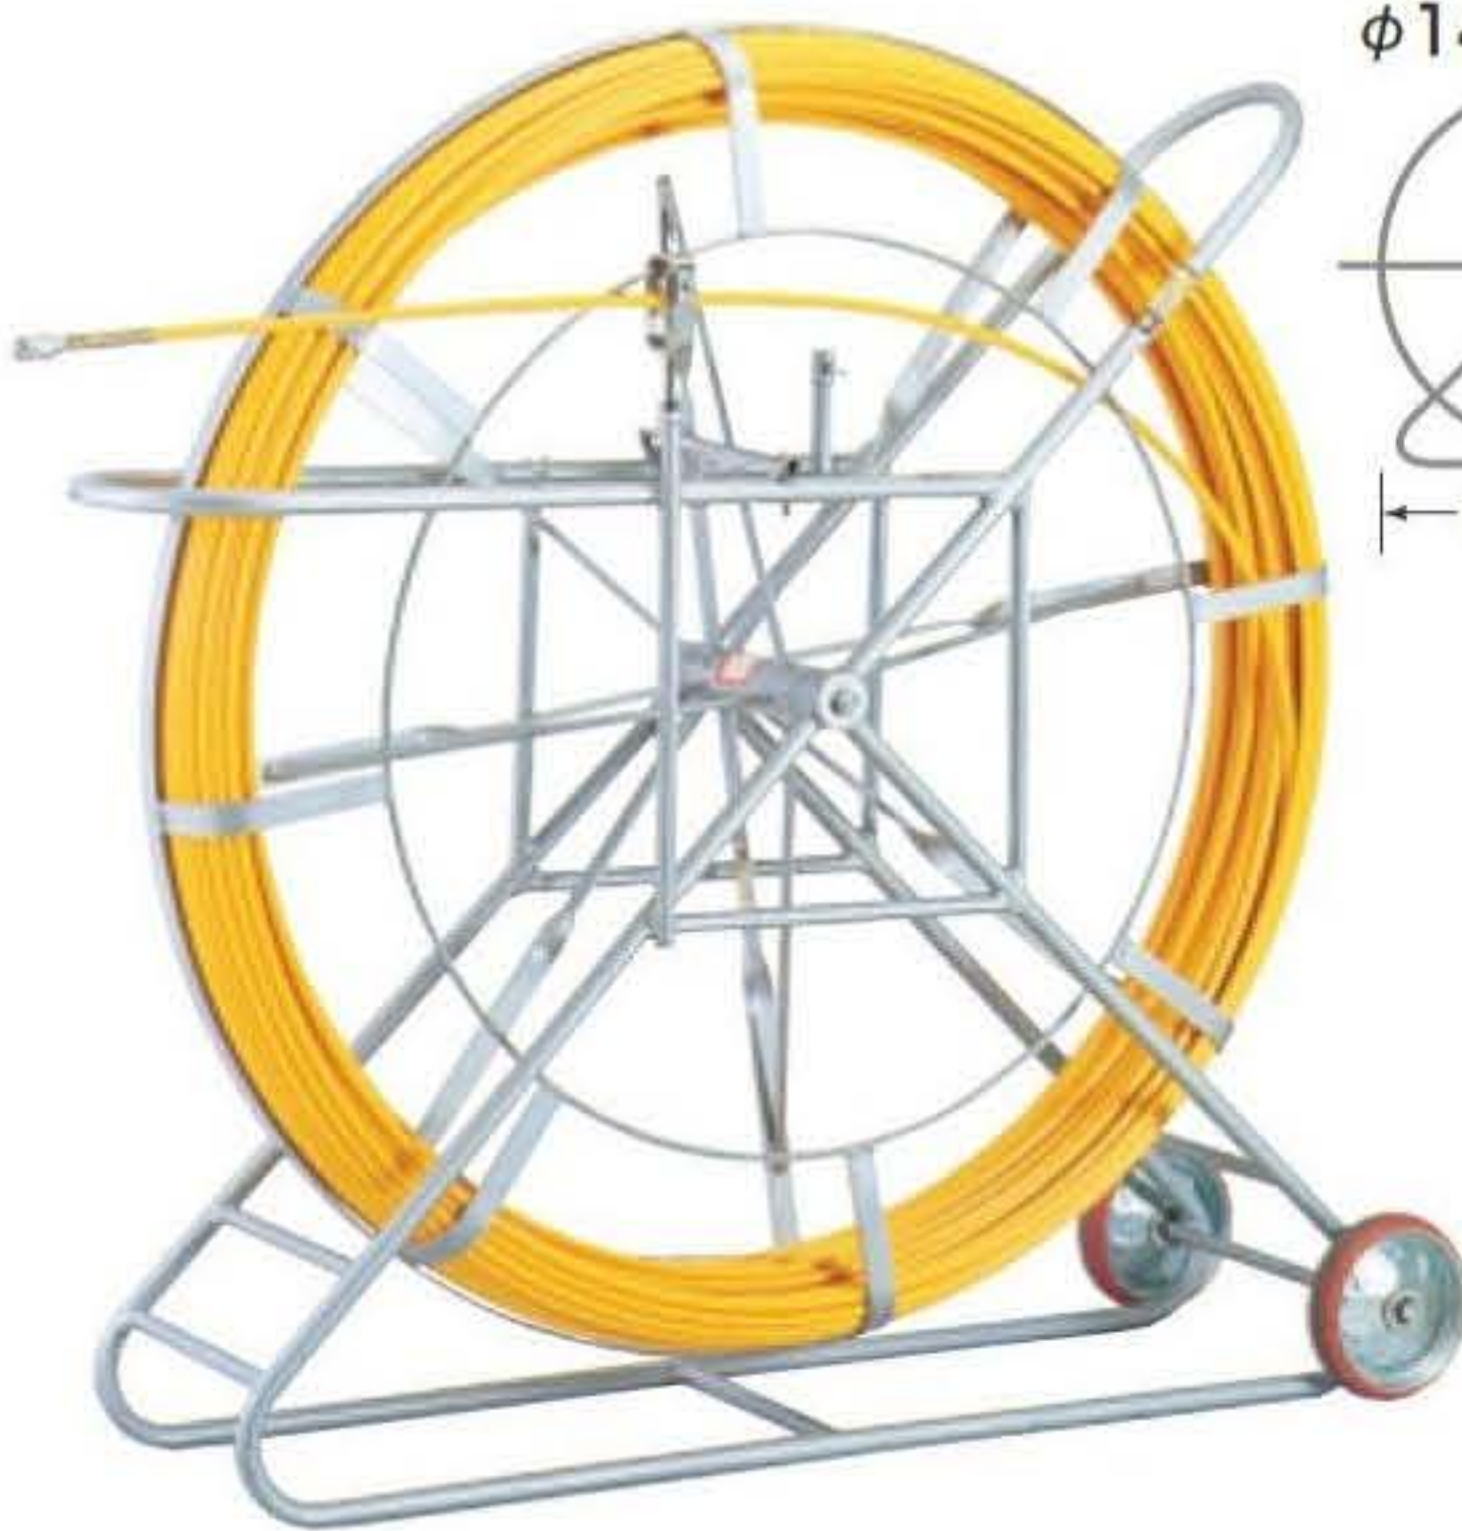

### 電力・通信ケーブルの地中化工事に威力を発揮

グラスファイバーをAAS樹脂で被覆しているため  
万が一折れてもケガをする危険性が少ない

- 強く、軽く、伸びない(切断伸度 約3%)
- 使用温度範囲が広い(-20℃~+60℃)
- AAS樹脂被覆

(50・100・150m用リール)  
φ 6.5mm

(100m用リール)  
φ 9mm・φ 11mm

(200・300m用リール)  
φ 9mm・φ 11mm

(200・300m用リール)  
φ 14mm

検尺機装着例

品番	線径	長さ	質量	曲げ剛性
E-4101R	φ4.5mm	30m	2.9kg	—
E-4102R		50m	3.7kg	
E-4121R	φ6.5mm	50m	7.7kg	9.8×10 <sup>5</sup> N・mm <sup>2</sup> (100×10 <sup>3</sup> kg・mm <sup>2</sup> ) 以上
E-4122R		100m	10kg	
E-4123R		150m	13kg	
E-4131R	φ9mm	100m	28kg	29.4×10 <sup>5</sup> N・mm <sup>2</sup> (300×10 <sup>3</sup> kg・mm <sup>2</sup> ) 以上
E-4132R		200m	54kg	
E-4133R		300m	64kg	
E-4141R	φ11mm	100m	32kg	68.6×10 <sup>5</sup> N・mm <sup>2</sup> (700×10 <sup>3</sup> kg・mm <sup>2</sup> ) 以上
E-4142R		200m	63kg	
E-4142RM		200m	63.5kg	
E-4143R		300m	78kg	
E-4143RM		300m	78.5kg	
E-4152R	φ14mm	200m	100kg	195×10 <sup>5</sup> N・mm <sup>2</sup> (1,990×10 <sup>3</sup> kg・mm <sup>2</sup> ) 以上
E-4152RM		200m	100.5kg	
E-4153R		300m	125kg	
E-4153RM		300m	125.5kg	