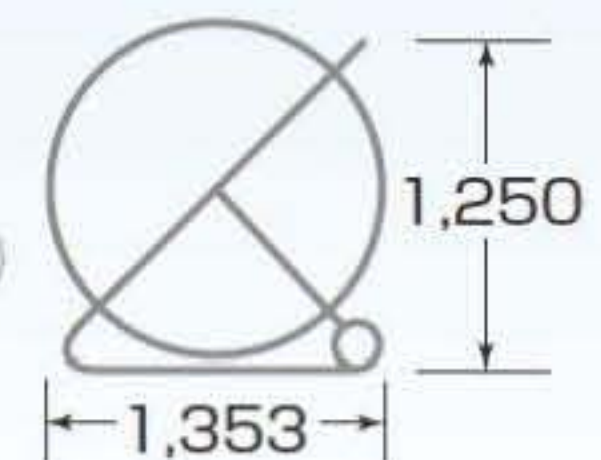

### 電力・通信ケーブルの地中化工事に威力を発揮

グラスファイバーをAAS樹脂で被覆しているため  
万が一折れてもケガをする危険性が少ない

- 強く、軽く、伸びない(切断伸度 約3%)
- 使用温度範囲が広い(-20℃~+60℃)
- AAS樹脂被覆

(50・100・150m用リール)  
φ 6.5mm

(100m用リール)  
φ 9mm・φ 11mm

(200・300m用リール)  
φ 9mm・φ 11mm

(200・300m用リール)  
φ 14mm

検尺機装着例

品番	線径	長さ	質量	曲げ剛性
E-4101R	φ4.5mm	30m	2.9kg	—
E-4102R		50m	3.7kg	
E-4121R	φ6.5mm	50m	7.7kg	9.8×10 <sup>5</sup> N・mm <sup>2</sup> (100×10 <sup>3</sup> kg・mm <sup>2</sup> ) 以上
E-4122R		100m	10kg	
E-4123R		150m	13kg	
E-4131R	φ9mm	100m	28kg	29.4×10 <sup>5</sup> N・mm <sup>2</sup> (300×10 <sup>3</sup> kg・mm <sup>2</sup> ) 以上
E-4132R		200m	54kg	
E-4133R		300m	64kg	
E-4141R	φ11mm	100m	32kg	68.6×10 <sup>5</sup> N・mm <sup>2</sup> (700×10 <sup>3</sup> kg・mm <sup>2</sup> ) 以上
E-4142R		200m	63kg	
E-4142RM		200m	63.5kg	
E-4143R		300m	78kg	
E-4143RM		300m	78.5kg	
E-4152R	φ14mm	200m	100kg	195×10 <sup>5</sup> N・mm <sup>2</sup> (1,990×10 <sup>3</sup> kg・mm <sup>2</sup> ) 以上
E-4152RM		200m	100.5kg	
E-4153R		300m	125kg	
E-4153RM		300m	125.5kg	

※RMは長さを測定する検尺機付です。