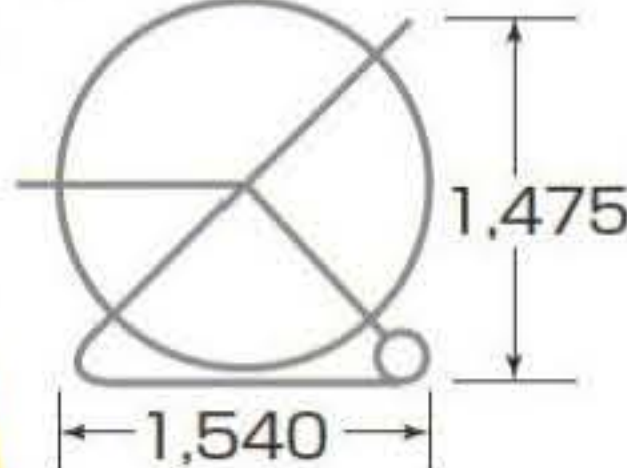

### 電力・通信ケーブルの地中化工事に威力を発揮

グラスファイバーをAAS樹脂で被覆しているため  
万が一折れてもケガをする危険性が少ない

- 強く、軽く、伸びない(切断伸度 約3%)
- 使用温度範囲が広い(-20℃~+60℃)
- AAS樹脂被覆

(50・100・150m用リール)  
φ 6.5mm

(100m用リール)  
φ 9mm・φ 11mm

(200・300m用リール)  
φ 9mm・φ 11mm

(200・300m用リール)  
φ 14mm

検尺機装着例

品番	線径	長さ	質量	曲げ剛性
E-4101R	φ4.5mm	30m	2.9kg	—
E-4102R		50m	3.7kg	
E-4121R	φ6.5mm	50m	7.7kg	9.8×10 <sup>5</sup> N・mm <sup>2</sup> (100×10 <sup>3</sup> kg・mm <sup>2</sup> ) 以上
E-4122R		100m	10kg	
E-4123R		150m	13kg	
E-4131R	φ9mm	100m	28kg	29.4×10 <sup>5</sup> N・mm <sup>2</sup> (300×10 <sup>3</sup> kg・mm <sup>2</sup> ) 以上
E-4132R		200m	54kg	
E-4133R		300m	64kg	
E-4141R	φ11mm	100m	32kg	68.6×10 <sup>5</sup> N・mm <sup>2</sup> (700×10 <sup>3</sup> kg・mm <sup>2</sup> ) 以上
E-4142R		200m	63kg	
E-4142RM		200m	63.5kg	
E-4143R		300m	78kg	
E-4143RM		300m	78.5kg	
E-4152R	φ14mm	200m	100kg	195×10 <sup>5</sup> N・mm <sup>2</sup> (1,990×10 <sup>3</sup> kg・mm <sup>2</sup> ) 以上
E-4152RM		200m	100.5kg	
E-4153R		300m	125kg	
E-4153RM		300m	125.5kg	